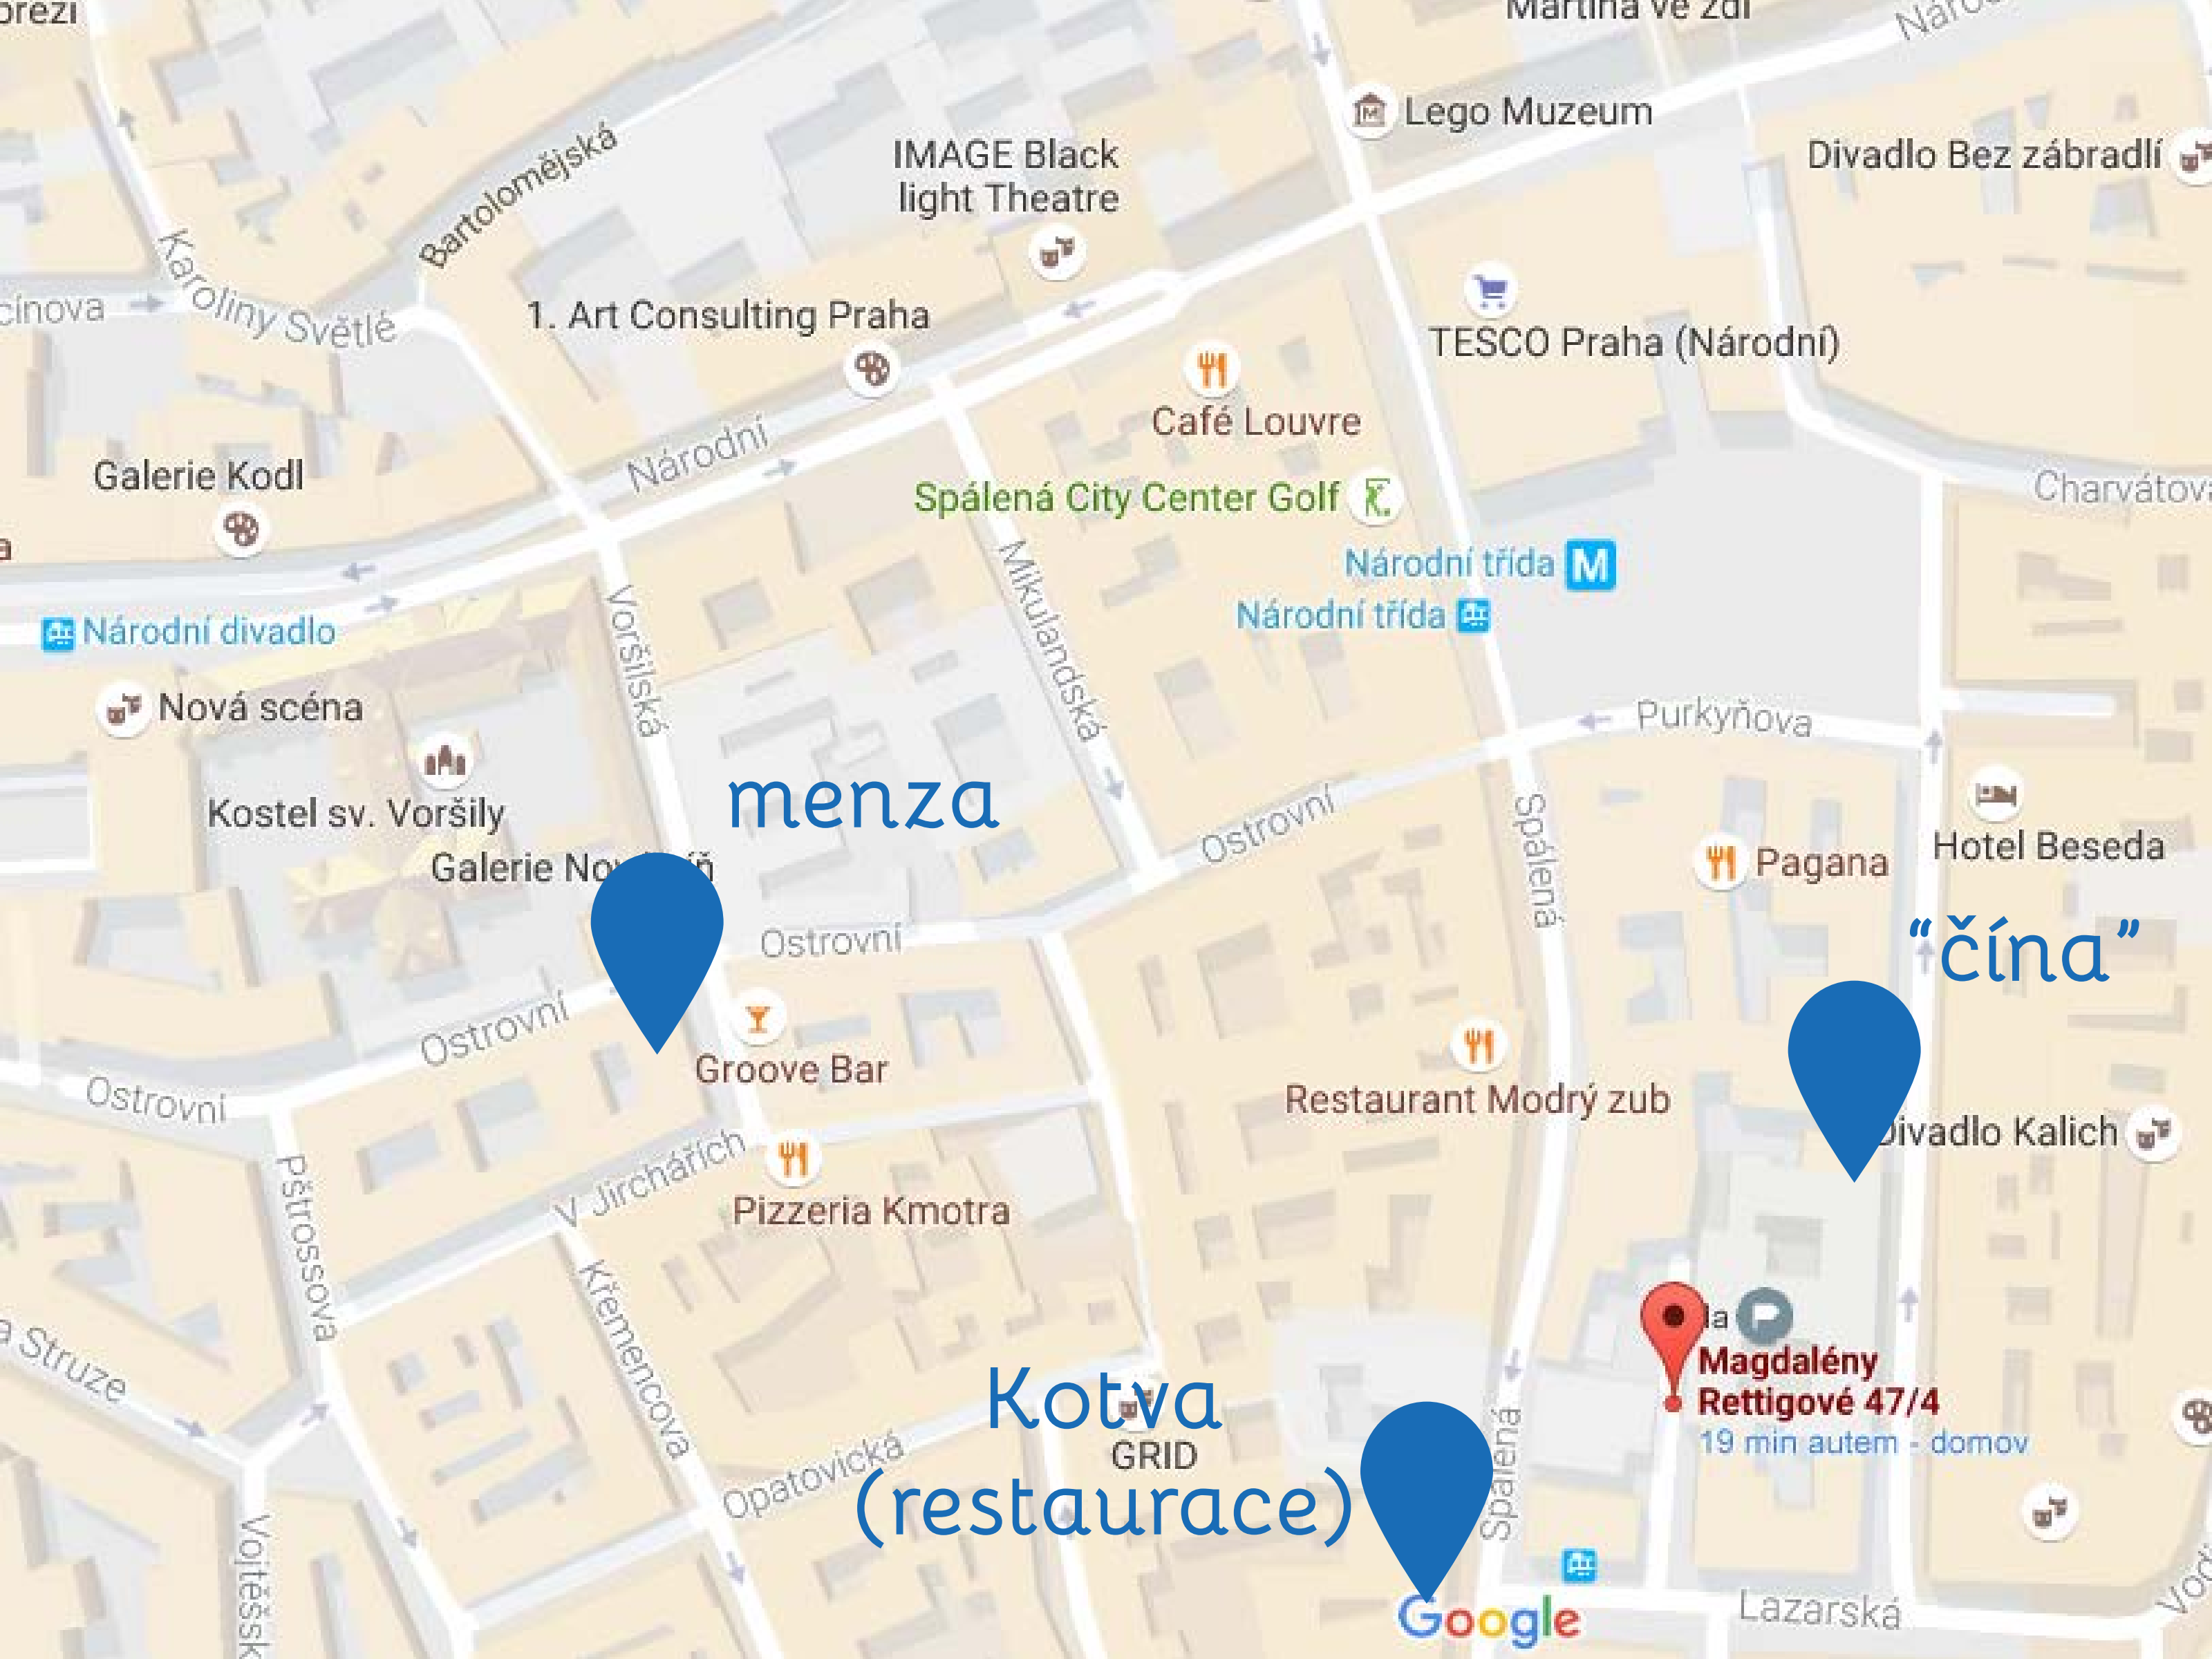

uznávání kreditů

jaké volitelné předměty?

Kam na jídlo
a dobrou
kávu?

menza

Kotva
(restaurace)

“čína”

Magdalény
Rettigové 47/4
19 min autem - domov

Magdalény
Rettigové 47/4
19 min autem - do