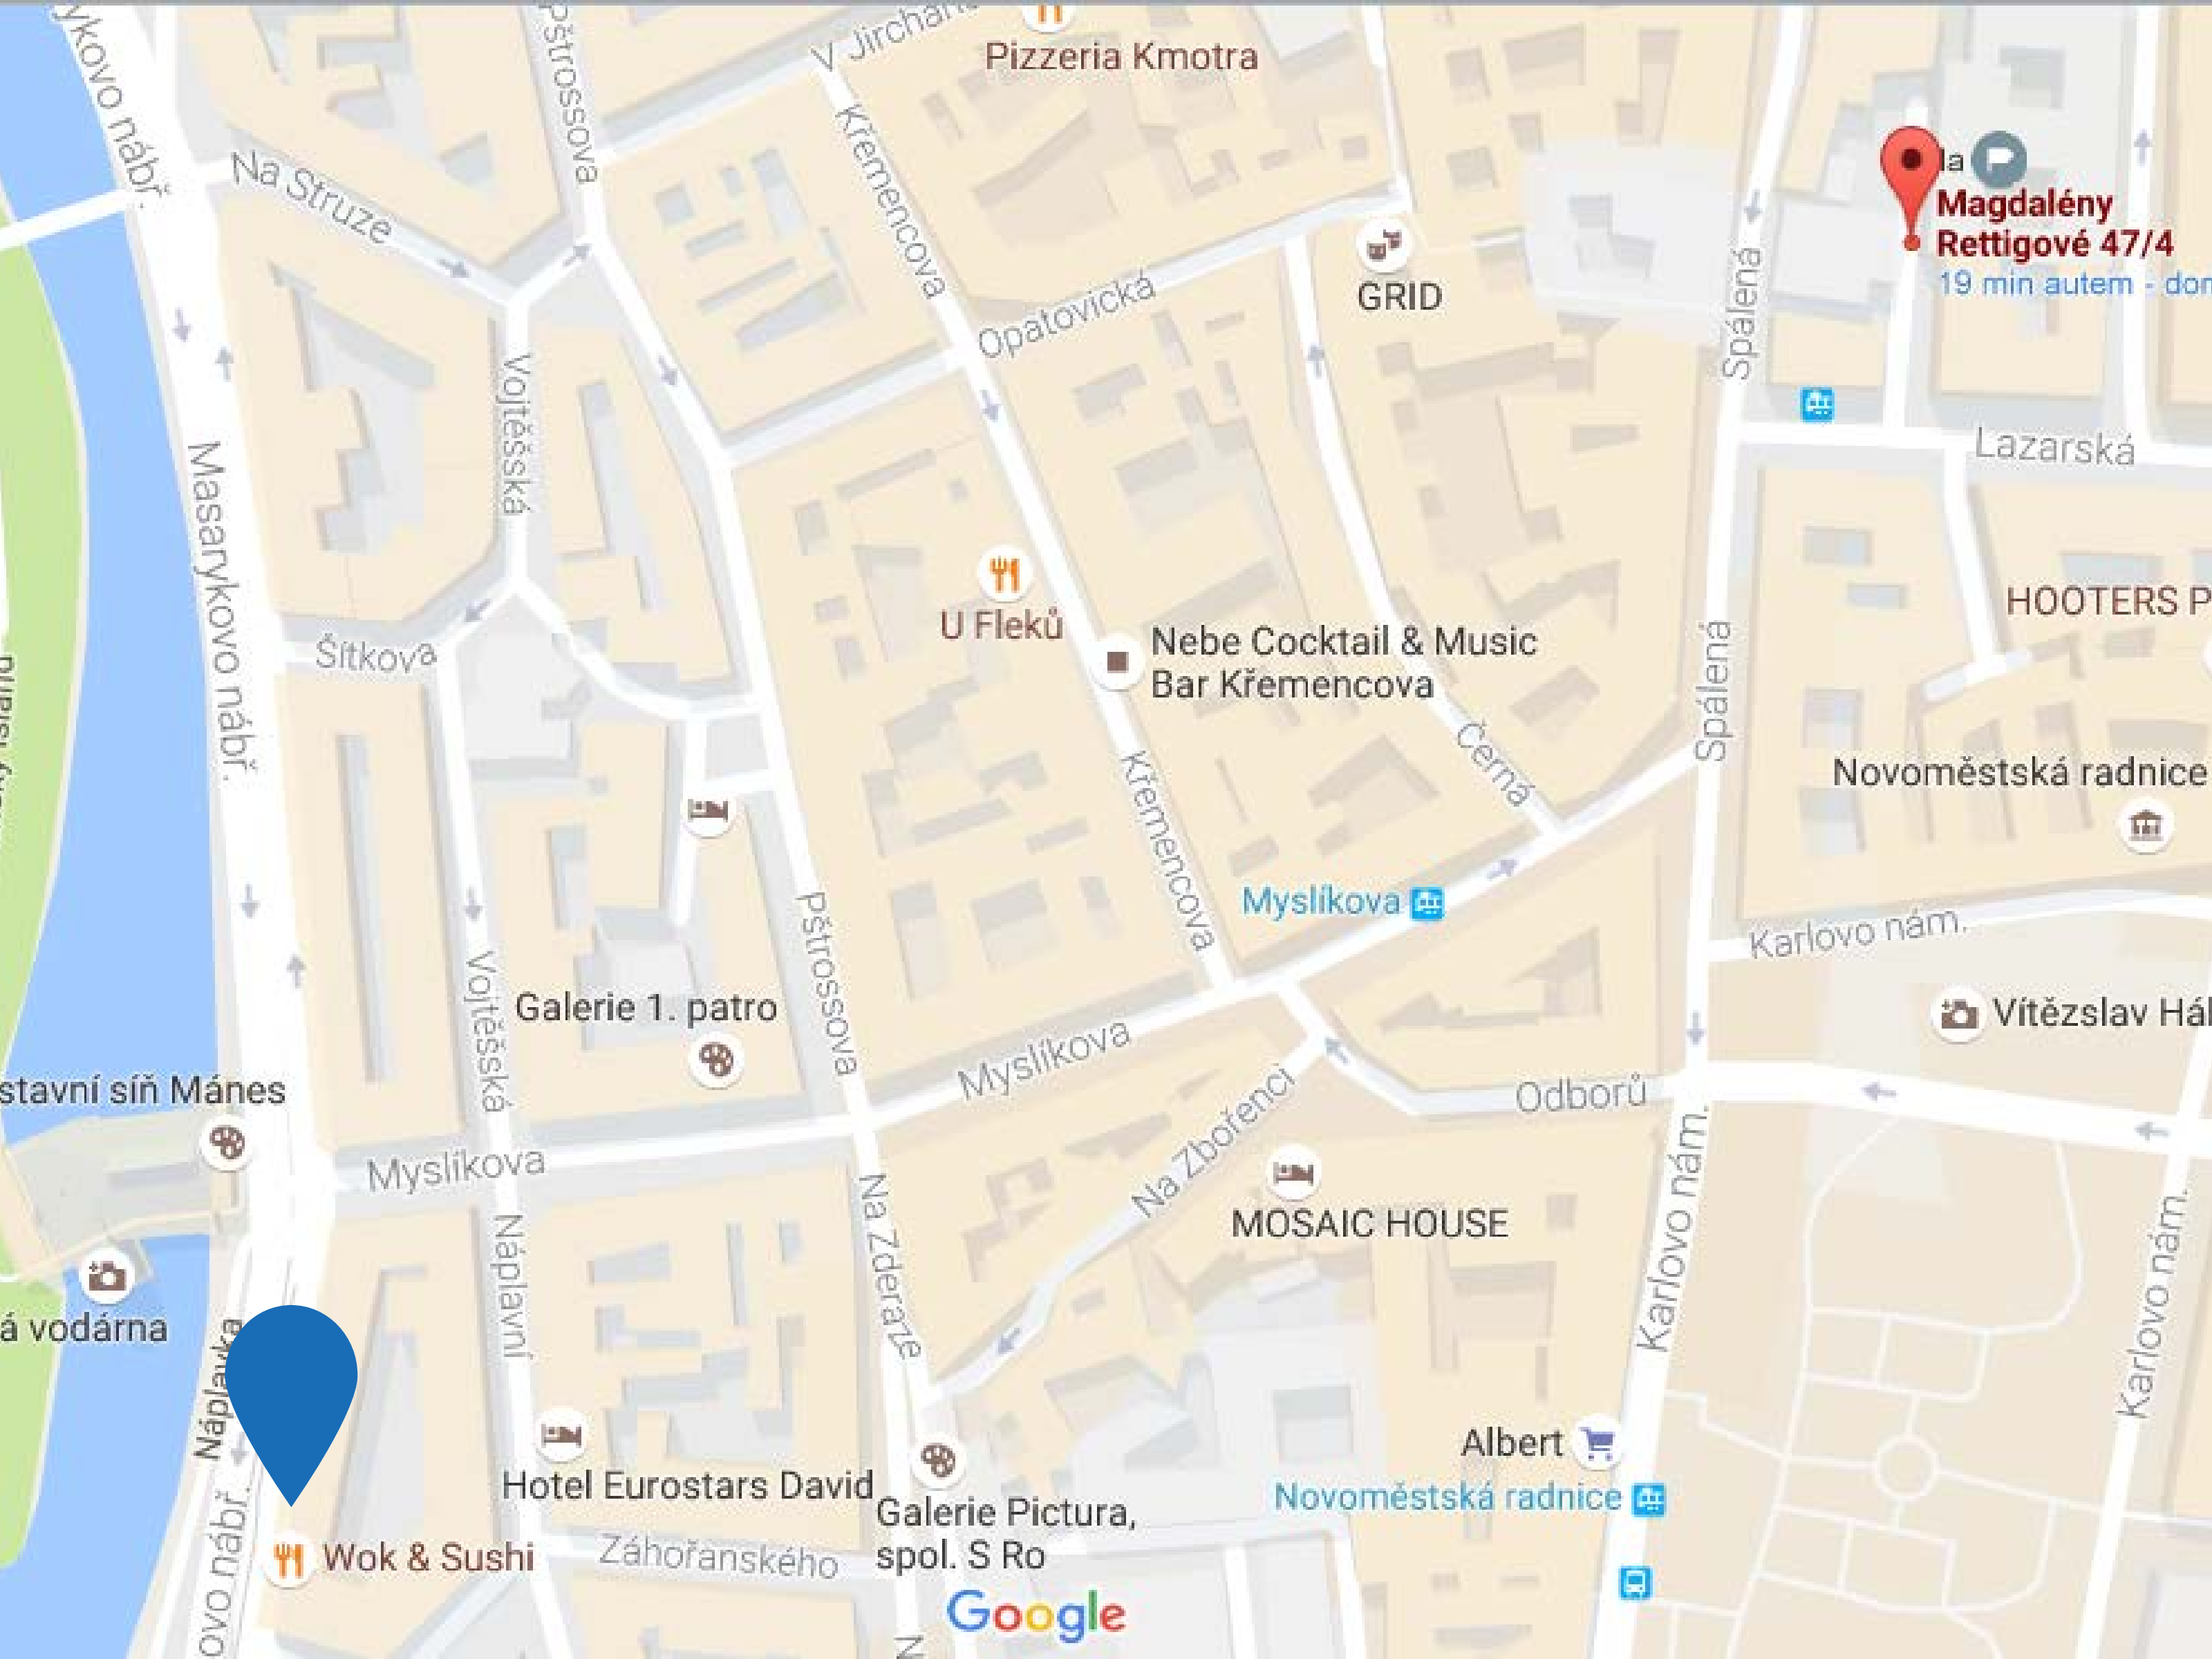

uznávání kreditů

jaké volitelné předměty?

Kam na jídlo
a dobrou
kávu?

menza

Kotva
(restaurace)

“čína”

Magdalény
Rettigové 47/4
19 min autem - domov

Magdalény
Rettigové 47/4
19 min autem - do